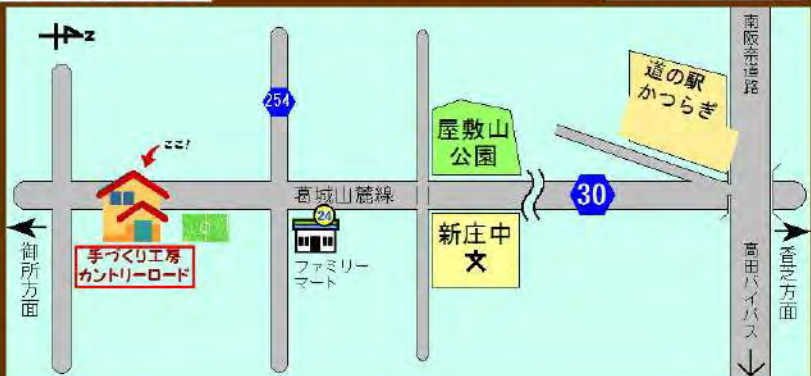

葛城市初!

ドッグラン!

手づくりパン『カントリーロード』の敷地内に、
ドッグランができました!

山あり、土管あり、トンネルあり、立体交差ありの、
映えポイント満載な造りになっております。
また、隣接のテラス席は、ドッグカフェとして
ご利用いただけます。

わんちゃん専用パン『ハルブレッド』も
販売しております。

大自然の中、リードを外して
走り回らせてあげてください!

COUNTRY DOG RUN HARU

(カントリードッグラン・ハル)

←Instagram
facebook→
にて、情報発信中

**狂犬病&
混合ワクチンの
接種証明書を
必ず持ってきてね!**

カントリーロード
奈良県葛城市山田189-1

TEL.0745-60-5340

定休日 毎週月曜日
第2第4火曜(祝日は営業)